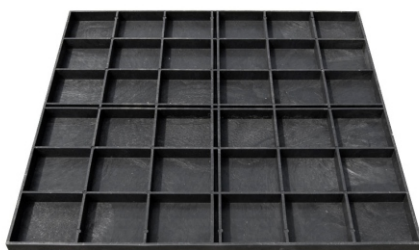

ALUTENT

Sátraink 3x3m és 6x3m kivitelben fehér és feketet tető és oldalfallal érhetőek el

Sátraink padlóburkolását műanyag aljzattal (1x1m és 1x0,5m egységekkel továbbá Színpadelemmel 2x1m, 2x0,5m 1x1m és 1x0,5m egységekkel továbbá szintezhető LAYHER rendszerrel oldható meg.