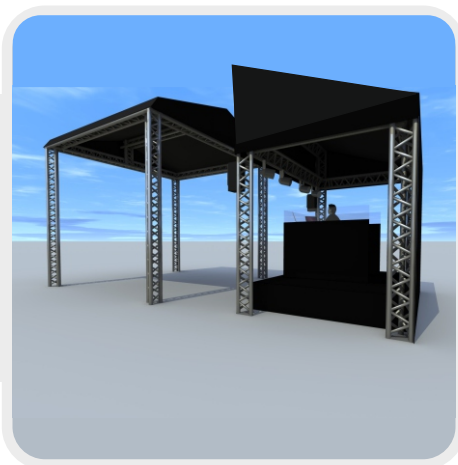

EMELÉSTECHNIKA

TRAVERZ RENDSZEREK

Traverz fedések

Speciális megoldások

EMELÉSTECHNIKA

1t Emelőmotor

Emelési magasság (láncossz): 24m
Teherbírási: 1000 kg Elérhető mennyiség: 40+ db

250kg Emelőmotor

Kellékek, rögzítéshez

Eszköztől, súlytól és szabványoktól függően
megoldásaink szinte minden helyzetre kínálnak megoldást.

TRAVERZ RENDSZEREK

1 „utas” traverz

35mm és 50mm csőrendszer 2mm falvastagság 0,01m - 2,5m
univerzális kocka, 2-3-4-5 irányú elemek T megoldások, speciális alakok

4 „utas” traverz

35mm és 50mm csőrendszer 2mm falvastagság 0,01m - 4,0m
univerzális kocka, 2-3-4-5 irányú elemek T megoldások, speciális alakok

TRAVERZ RENDSZEREK

Fix lábas fedések, sátrak

TRILOCK féltetők: 3x5m | 4x5m | 4x9m egyedi méret rendelhető!

TRILOCK sátortetők: 3x4,71m | 9x4,71m egyedi méret rendelhető!

5x5,71m | 5x6,71m | 11x6,71m | 19x6,71m egyedi méret rendelhető!

Tetőszínek: fehér, szürke, fekete Oldalfalak: átlátszó, fehér, szürke, fekete